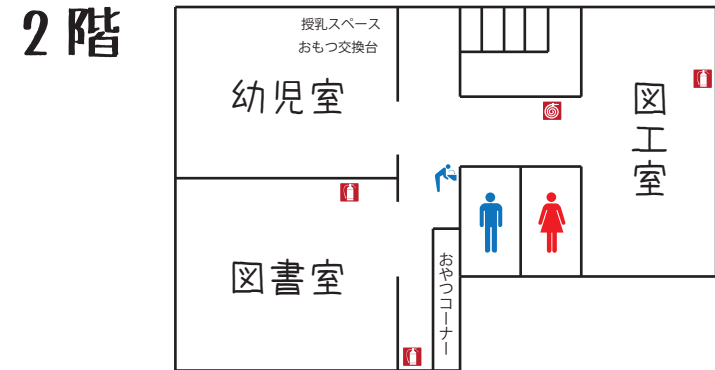

図工室：ぬりえや工作、ボードゲームなどが
あります。

おやつコーナー：飲食スペースです。

体育室：バスケットゴール、卓球台があり
各種ボール遊びや、一輪車などで
遊べます。

地域集会室：毎週水曜日にミュージックポンと
いう音楽事業を行っています。

屋上：バスケットゴールがあります。

●大切なお約束●

- ・無くしたくないものはもってこないようにする。
- ・持物には必ず名前を書きましょう。
- ・自分の持物はしっかり自分で管理しましょう。

□幼児事業（定員はありません）

職員による、季節感のある活動や手遊びなどを行い
お子さんや保護者の皆さん同士のつながりを深め、
子育ての応援をしています。

- ・みかんタイム…3ヶ月ごろから1歳ごろまで
- ・バナナタイム…1歳から2歳まで
- ・メロンタイム…2歳から就園前まで

各タイムでは、保健師や相談員による、子育て相談も
行っています。

■月のイベント

その他にも、その月々で色々なイベントを企画しています。
是非ご参加ください。