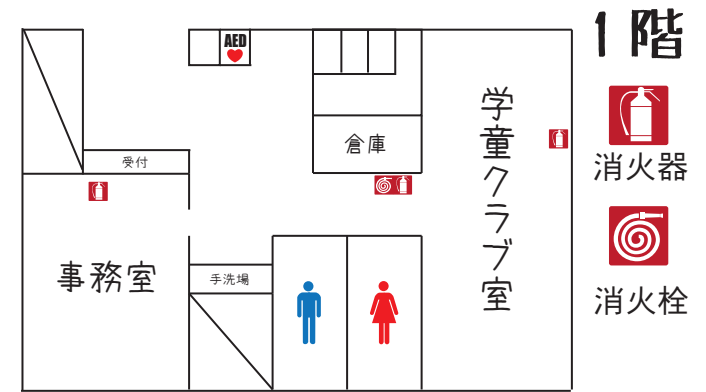

図工室：ぬりえや工作、ボードゲームなどが
あります。

おやつコーナー：飲食スペースです。

体育室：バスケットゴール、卓球台があり
各種ボール遊びや、一輪車などで
遊べます。

地域集会室：毎週水曜日にミュージックポンと
いう音楽事業を行っています。

屋上：バスケットゴールがあります。

●大切なお約束●

- ・無くしたくないものはもってこないようにする。
- ・持物には必ず名前を書きましょう。
- ・自分の持物はしっかり自分で管理しましょう。

□幼児事業（定員はありません）

職員による、季節感のある活動や手遊びなどを行い
お子さんや保護者の皆さん同士のつながりを深め、
子育ての応援をしています。

- ・みかんタイム…3ヶ月ごろから1歳ごろまで
- ・バナナタイム…1歳から2歳まで
- ・メロンタイム…2歳から就園前まで

各タイムでは、保健師や相談員による、子育て相談も
行っています。

■月のイベント

その他にも、その月々で色々なイベントを企画しています。
是非ご参加ください。